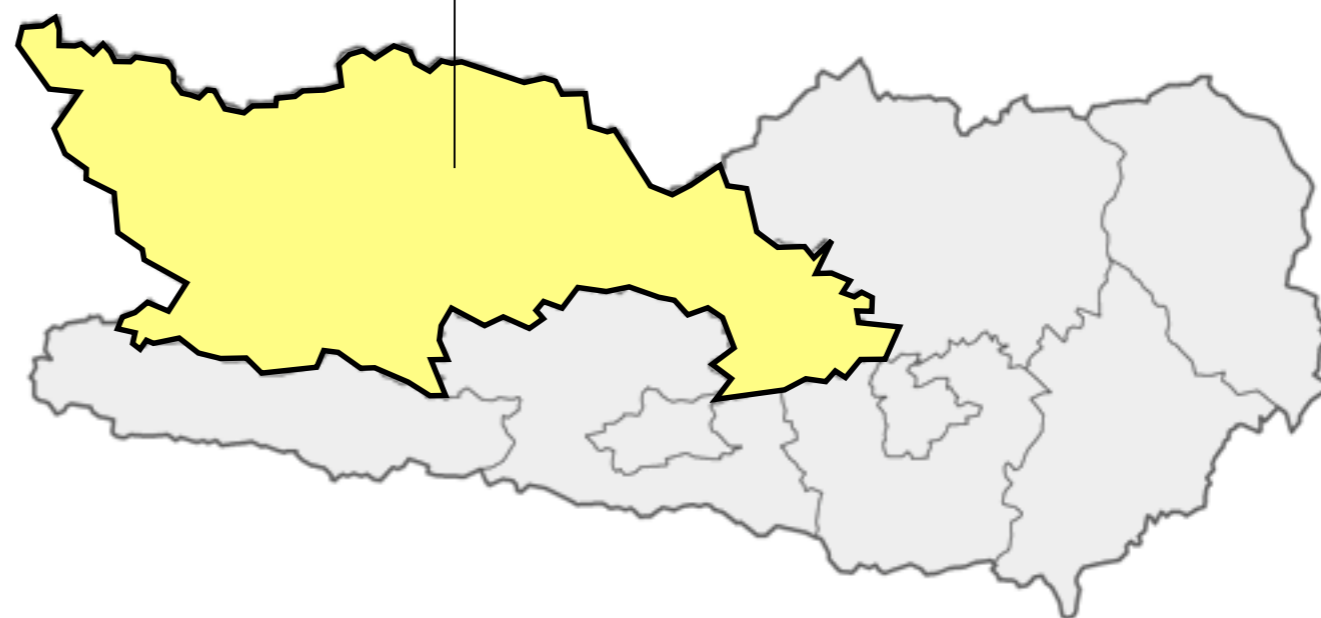

Schnupperlehre / Berufspraktische Tage Bezirke Feldkirchen und Spittal/Drau

Folgende Leitbetriebe in den Bezirken Feldkirchen und Spittal/Drau ermöglichen 2020/2021 berufspraktische Tage:

Alpha-Tech Präzisionsbau GmbH
Europlast Kunststoffbehälterindustrie GmbH
Haslinger Stahlbau GmbH
Haslacher Norica Timber
KELAG (Standorte in jedem Bezirk)
Leeb Balkone